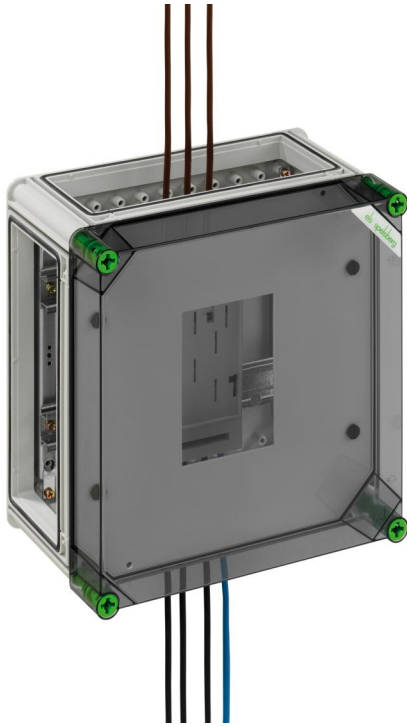

Zählergehäuse

## GTZ 21-t-eHZ

### GTZ 21-t-eHZ

Zählergehäuse

INDIVIDUALISIERBAR

Artikelnummer: 02020101  
Maße: 320 x 320 x 179 mm

Zählergehäuse - Industrie Qualität -, mit montierter BKE-I für den elektronischen Haushaltszähler, inkl. Anschlussleitungen 1000 mm, für Zu- und Abgang, mit Plombierset, mit Befestigungsschrauben, 3 x Gehäuseverbinder (GGV)

mit transparentem Deckel