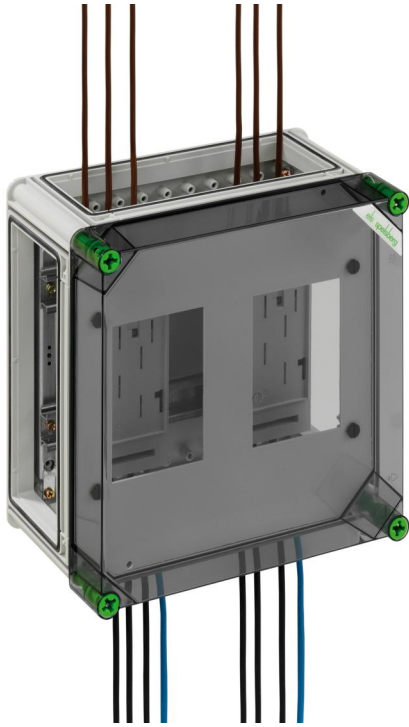

Zählergehäuse

GTZ 22-t-eHZ

GTZ 22-t-eHZ

Zählergehäuse

INDIVIDUALISIERBAR

Artikelnummer: 02020201
Maße: 320 x 320 x 179 mm

Zählergehäuse - Industrie Qualität -, mit 2 montierten BKE-I für elektronische Haushaltszähler, inkl. Anschlussleitungen 1000 mm, für Zu- und Abgang, mit Plombierset, mit Befestigungsschrauben, 3 x Gehäuseverbinder (GGV)

mit transparentem Deckel

Produkteigenschaften

elektrische Eigenschaften

Bemessungsbetriebsspannung AC:	400 V
Schutzklasse:	II
Schutzart:	IP65
UL Type Rating:	3R
Zählerart:	eHZ

Farben

Farbe Unterteil:	grau
------------------	------

Abmessungen

Breite:	320 mm
Länge:	320 mm
Höhe:	179 mm

Materialeigenschaften

UV-beständig:	ja
halogenfrei:	ja
Brennbarkeitsklasse nach UL94:	V2
Glühdrahtfestigkeit nach EN 60695-2-11:	960 °C
Industriequalität:	ja

mechanische Eigenschaften

Befestigungsart:	Aufbau
Schlagfestigkeit:	IK08
Drehmoment der Deckelschraube:	2.5 Nm
Anreihbar:	ja

Umgebungsbedingungen

max. relative Luftfeuchtigkeit 25°C:	95 %
max. relative Luftfeuchtigkeit 40°C:	50 %