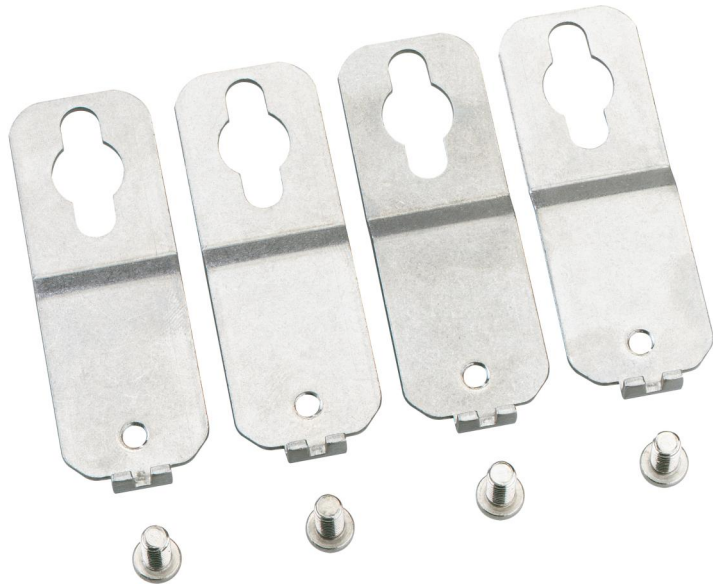

Außenbefestigungslasche

GAB-ES

GAB-ES

Außenbefestigungslasche

Artikelnummer: 07030001

Maße: 25 x 77,1 x 14,1 mm

Außenbefestigungslasche zur Montage einzelner Gehäuse oder kleiner Anlagen an ebenen Wandflächen, kann am Unterkasten im Winkel 0°, 45° oder 90° befestigt werden, Wandabstand 10 mm

V2A, Set = 4 Stück

Produkteigenschaften

Abmessungen

Breite:	25 mm
Länge:	77.1 mm
Höhe:	14.1 mm

Materialeigenschaften

Industriequalität:	nein
--------------------	------

Umgebungsbedingungen

Installationsort:	geschützter Außenbereich
-------------------	--------------------------