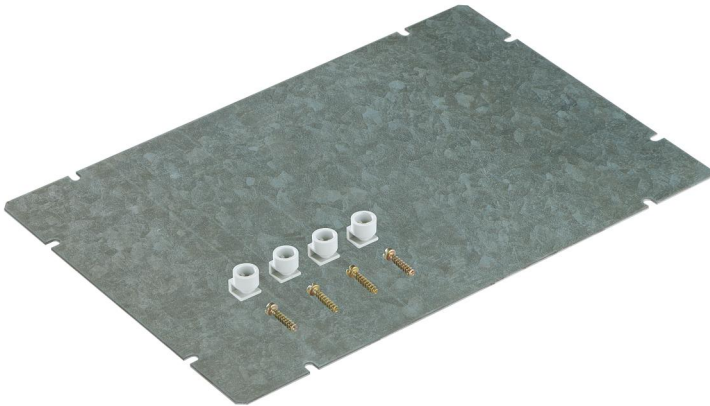

Montageplatte
GMS 4

GMS 4

Montageplatte

Artikelnummer: 07100401

Maße: 260 x 580 x 2 mm

Montageplatte, Stahlblech, verzinkt, Stärke 2 mm,
mit Befestigungsset

Produkteigenschaften

Abmessungen

Breite:	260 mm
Länge:	580 mm
Höhe:	2 mm

Materialeigenschaften

Industriequalität:	nein
--------------------	------