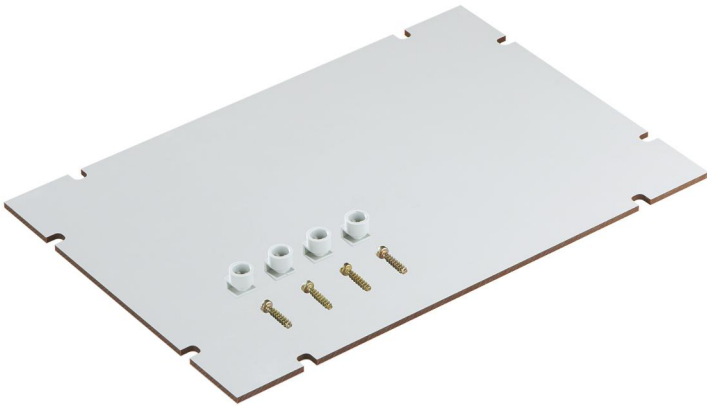

Montageplatte
GMI 5

GMI 5

Montageplatte

Artikelnummer: 07101501

Maße: 380 x 580 x 5 mm

Montageplatte aus melaminkaschiertem Isolierstoff,
Stärke 5 mm, mit Befestigungsset, grau

Produkteigenschaften

Abmessungen

Breite:	380 mm
Länge:	580 mm
Höhe:	5 mm

Materialeigenschaften

Industriequalität:	nein
--------------------	------