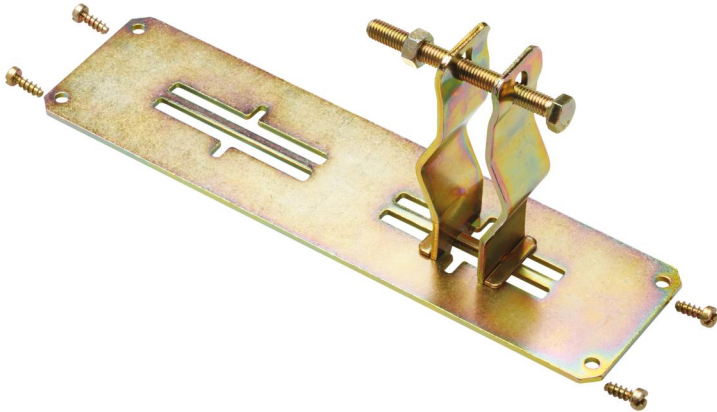

Zugentlastung

GZE 4

GZE 4

Zugentlastung

Artikelnummer: 07300401

Maße: 384 x 70 x 30 mm

Kabelzugentlastung für Kabeleinführungen GKE 32 und GKE 43, für Leitungen bis Ø 75 mm

Gehäuseseite 440 mm, für 1 x 75 mm Leitung

Produkteigenschaften

Abmessungen

Breite:	384 mm
Länge:	70 mm
Höhe:	30 mm

Materialeigenschaften

Industriequalität:	nein
--------------------	------

mechanische Eigenschaften

Art des Zubehörs:	sonstige
-------------------	----------