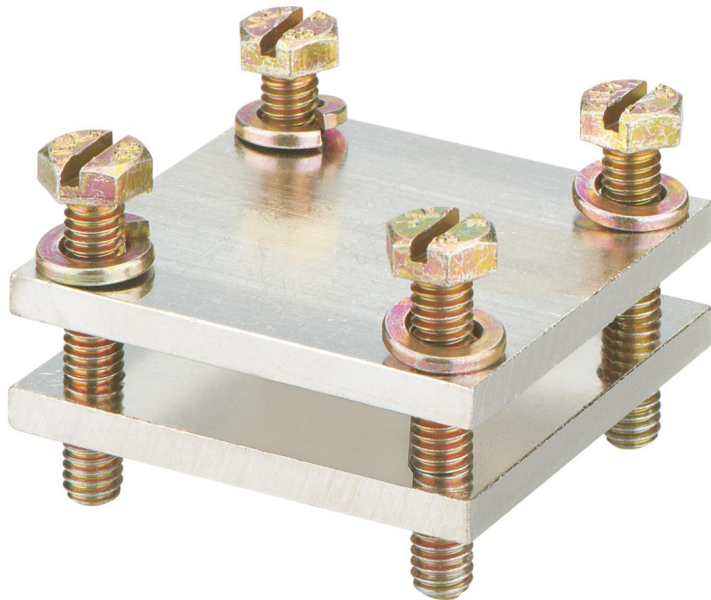

Sammelschienenklemmen

SKL 333

SKL 333

Sammelschienenklemmen

Artikelnummer: 07533301

Maße: 55 x 55 x 45 mm

Sammelschienenklemme, für große Anschlussquerschnitte, für Kupferschienen 20 x 5 mm bis 30 x 10 mm

Anschluss für Flachkupfer, Klemmraum 30 x 30 mm x 5 - 20 mm

Produkteigenschaften

elektrische Eigenschaften

Polzahl:	1
berührungssicher:	Nein
Anschluss 1: Anschlussart:	Schrauben
Anschluss 1: Klemmstellen je Pol:	1
Anschluss 1: Geeignet für CU-Leiter:	Ja
Anschluss 1: Geeignet für AL-Leiter:	Ja

Abmessungen

Breite:	55 mm
Länge:	55 mm
Höhe:	45 mm

Materialeigenschaften

Industriequalität:	nein
--------------------	------

mechanische Eigenschaften

Anschluss 1: Anzugsdrehmoment:	36 Nm
--------------------------------	-------