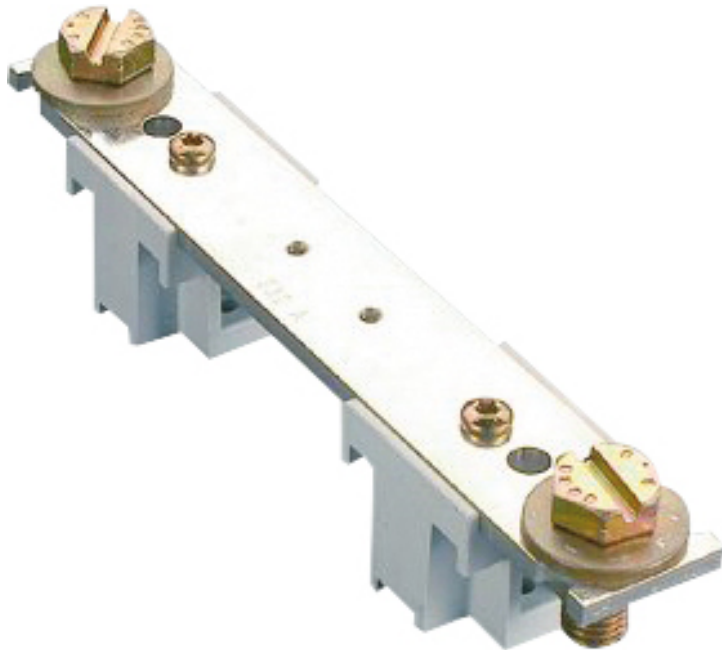

PE/N-Klemme

GN 3

GN 3

PE/N-Klemme

Artikelnummer: 07603201

Maße: 37 x 198 x 46 mm

für Montageplatte

**N-Klemme NH 3 für Montageplatte,
Anschlussschraube M12**

Produkteigenschaften

elektrische Eigenschaften

Bemessungsbetriebsspannung AC:	690 V
Bemessungsbetriebsspannung DC:	440 V
Bemessungsstrom:	630 A
Polzahl:	1
berührungssicher:	Nein
Anschluss 1: Anschlussart:	Schrauben
Anschluss 1: Klemmstellen je Pol:	2
Anschluss 1: Geeignet für CU-Leiter:	Ja
Anschluss 1: Geeignet für AL-Leiter:	Nein

Abmessungen

Breite:	37 mm
Länge:	198 mm
Höhe:	46 mm

Materialeigenschaften

Glühdrahtfestigkeit nach EN 60695-2-11:	960 °C
Industriequalität:	nein

Werkstoff

Material des Isolierkörpers:	Thermoplast
------------------------------	-------------