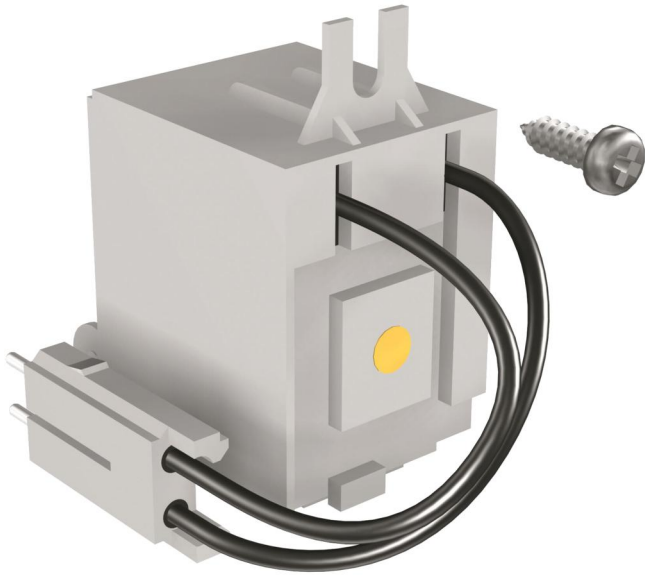

Zubehör Leistungsschalter

GHL 015

GHL 015

Zubehör Leistungsschalter

Artikelnummer: 07701501

Maße: 110 x 140 x 60 mm

Hilfsschalter, für Leistungsschalter

**Unterspannungsauslöser, für Leistungsschalter,
220 - 240V AC, 220 - 250V DC, GLE 440, GLE 463**

Produkteigenschaften

Abmessungen

Breite:	110 mm
Länge:	140 mm
Höhe:	60 mm

Materialeigenschaften

Industriequalität:	nein
--------------------	------

mechanische Eigenschaften

Art des Zubehörs:	sonstige
-------------------	----------