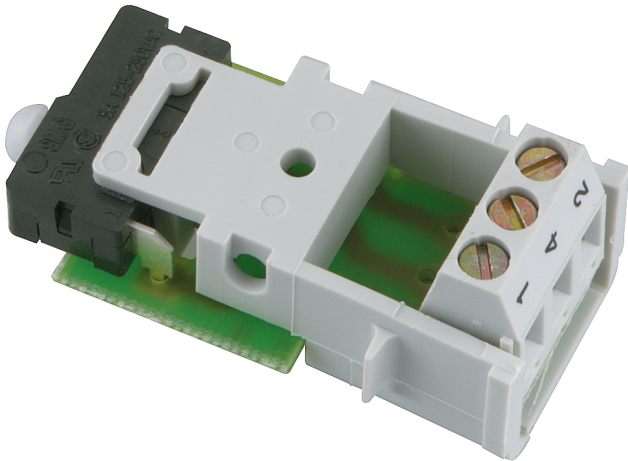

Zubehör Lasttrennschalter

GHT 161

GHT 161

Zubehör Lasttrennschalter

Artikelnummer: 07716101

Maße: 20 x 90 x 90 mm

Hilfsschalter, für Lasttrennschalter

Hilfsschalter mit 1 Öffner und 1 Schließer, GTE 108, für Lasttrennschalter, GTE 106, GTE 210, GTE 216

Produkteigenschaften

Abmessungen

Breite:	20 mm
Länge:	90 mm
Höhe:	90 mm

Materialeigenschaften

Industriequalität:	nein
--------------------	------

mechanische Eigenschaften

Art des Zubehörs:	sonstige
-------------------	----------