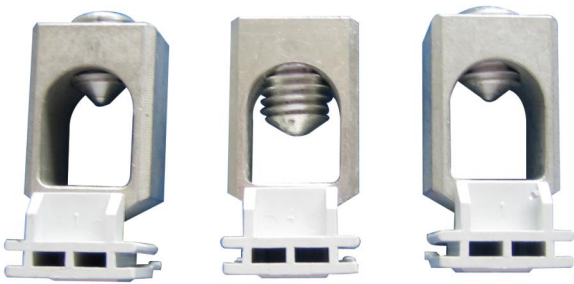

## **GKL 250 AL**

### **GKL 250 AL**

**Zubehör Leistungsschalter**

Artikelnummer: 07725001

Klemmen, für Leistungsschalter, Set = 3 Stück

**Käfigklemme 1x (90-185 mm<sup>2</sup>) starr, für CU / AL -  
Leitungen, für Leistungsschalter GLE 425**