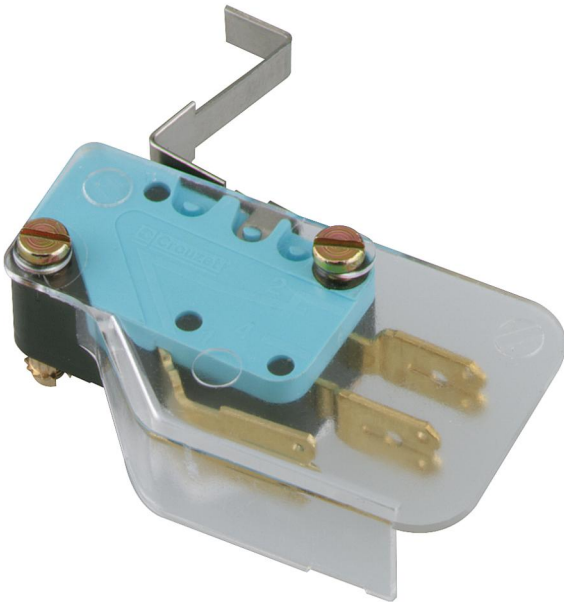

Zubehör Lasttrennschalter

GHT 631

GHT 631

Zubehör Lasttrennschalter

Artikelnummer: 07763101

Maße: 20 x 40 x 40 mm

Hilfsschalter, für Lasttrennschalter

Hilfsschalter mit 1 Wechsler, GTE 440, für Lasttrennschalter, GTE 425, GTE 463

Produkteigenschaften

Abmessungen

Breite:	20 mm
Länge:	40 mm
Höhe:	40 mm

Materialeigenschaften

Industriequalität:	nein
--------------------	------

mechanische Eigenschaften

Art des Zubehörs:	sonstige
-------------------	----------