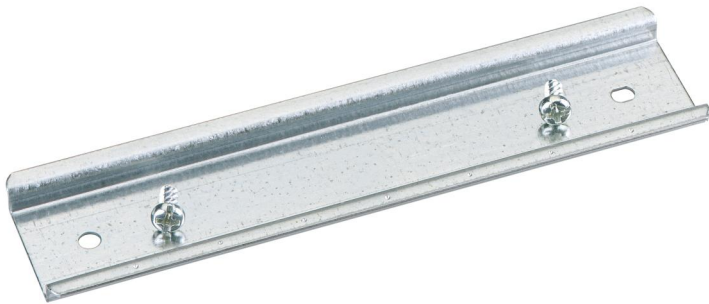

Normschiene

AL NS35-186

AL NS35-186

Normschiene

Artikelnummer: 16201401

Maße: 35 x 186 x 7,5 mm

Normschiene nach DIN EN 60715, 35 x 7,5 mm

Gehäusetyp AL 2320

Produkteigenschaften

Abmessungen

Breite:	35 mm
Länge:	186 mm
Höhe:	7.5 mm

Materialeigenschaften

Industriequalität:	nein
--------------------	------