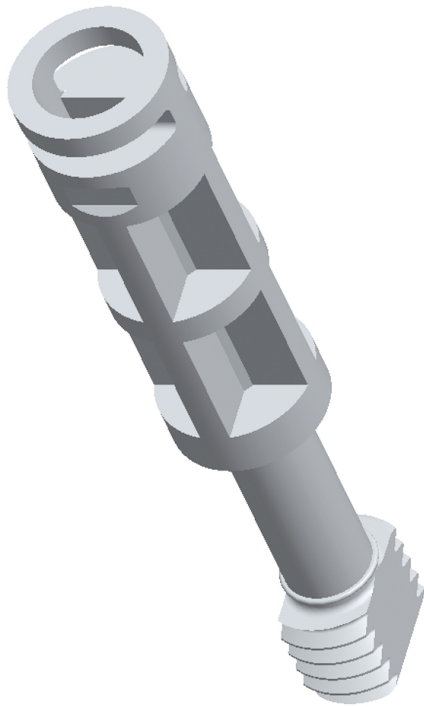

Deckelschraube

TK DS-Ig/g

TK DS-Ig/g

Deckelschraube

Artikelnummer: 19001101

Maße: 10,5 x 10,5 x 58 mm

Deckelschraube für Ersatzbedarf, ab TK PS/PC 77

graue Deckelschraube für alle grauen Deckel der Artikelgruppen TK 77-8 / 97-8 / 99-8 / 1111-9 / -1309-8 / 1313-10 / 1809-8 / 1811-8f / 1811-11 / 1811-13f / 1811-16 / 1813-8f / 1813-11 / 1813-13f / 1813-16 / 1818-8f / 1818-11 / 1818-13f / 1818-16 / 2518-8f / 2518-11 / 2518-13f / 2518-16 / 3625-11 / 3625-16

Produkteigenschaften

Farben

Farbe Zubehör:	lichtgrau
----------------	-----------

Abmessungen

Breite:	10.5 mm
---------	---------

Länge:	10.5 mm
--------	---------

Höhe:	58 mm
-------	-------

Materialeigenschaften