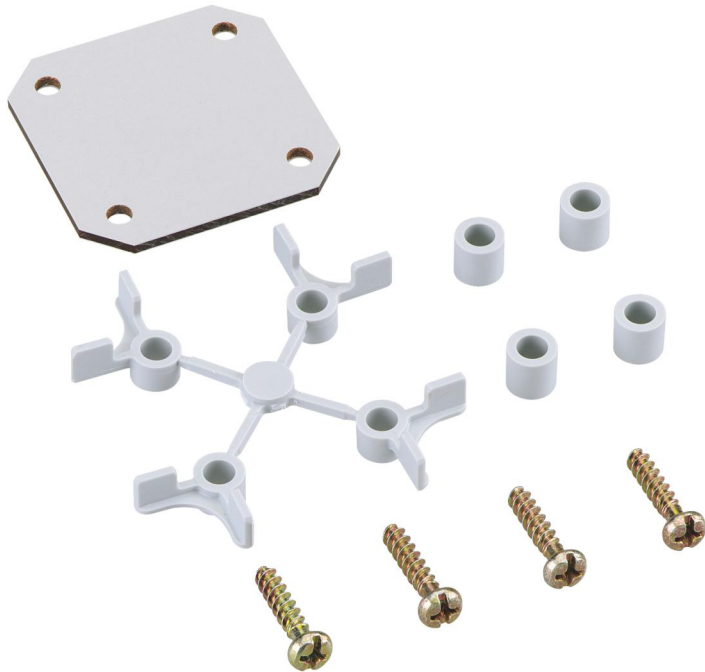

Montageplatte

TK MPI-77

TK MPI-77

Montageplatte

Artikelnummer: 19500101

Maße: 45 x 45 x 2,5 mm

Montageplatte aus melaminkaschierem Isolierstoff, Stärke 2,5 mm, inkl. Befestigungsschrauben und Distanzhaltern, grau

TK PS / TK PC 77

Produkteigenschaften

Abmessungen

Breite:	45 mm
Länge:	45 mm
Höhe:	2.5 mm

Materialeigenschaften

Industriequalität:	nein
--------------------	------