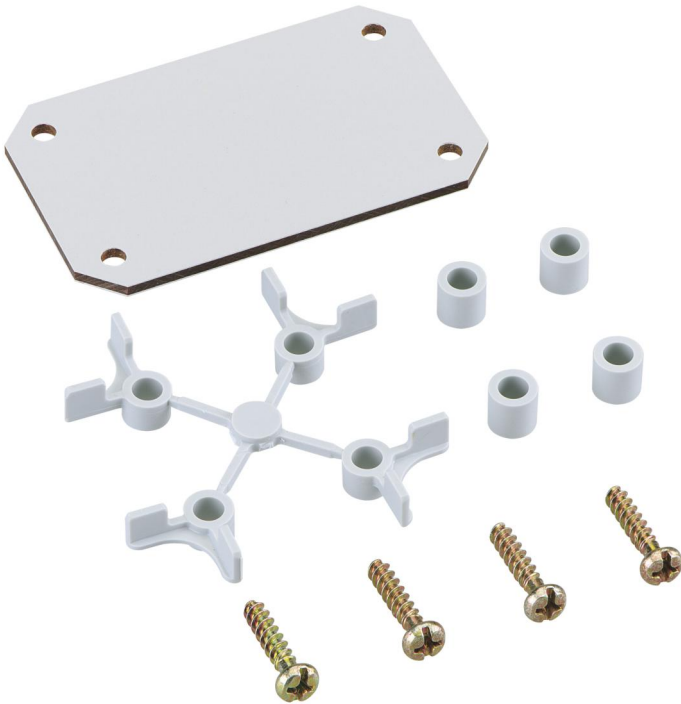

Montageplatte

TK MPI-97

TK MPI-97

Montageplatte

Artikelnummer: 19500201

Maße: 74 x 45 x 2,5 mm

Montageplatte aus melaminkaschiertem Isolierstoff,
Stärke 2,5 mm, inkl. Befestigungsschrauben und
Distanzhaltern, grau

TK PS / TK PC 97

Produkteigenschaften

Abmessungen

Breite:	74 mm
Länge:	45 mm
Höhe:	2.5 mm

Materialeigenschaften

Industriequalität:	nein
--------------------	------