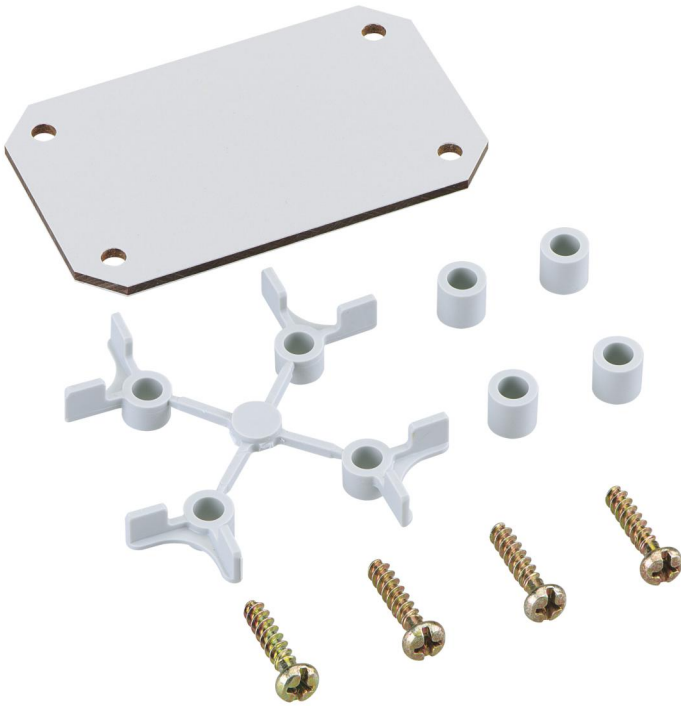

Montageplatte

TK MPI-1309

TK MPI-1309

Montageplatte

Artikelnummer: 19500901

Maße: 110 x 74 x 2,5 mm

Montageplatte aus melaminkaschierem Isolierstoff,
Stärke 2,5 mm, inkl. Befestigungsschrauben und
Distanzhaltern, grau

TK PS / TK PC 1309

Produkteigenschaften

Abmessungen

Breite:	110 mm
Länge:	74 mm
Höhe:	2.5 mm

Materialeigenschaften

Industriequalität:	nein
--------------------	------