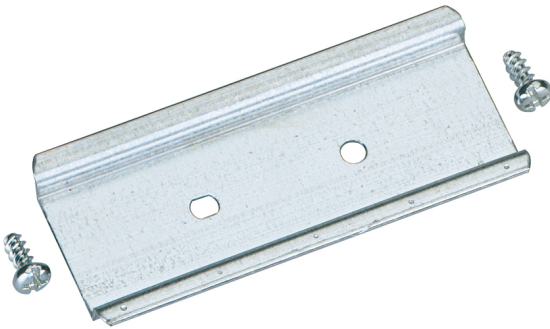

### NS 35-81

#### Normschiene

Artikelnummer: 19808101

Maße: 35 x 81,0 x 7,5 mm

Normschiene nach DIN EN 60715, 35 x 7,5 mm,  
inkl. Befestigungsschrauben

**für TK 1111, TK 1309, TK 1313, TK 1809, TK 1811  
und Abox/Abox-i 060, Länge 81 mm**

### Abmessungen

Breite:	35 mm
Länge:	81.0 mm
Höhe:	7.5 mm