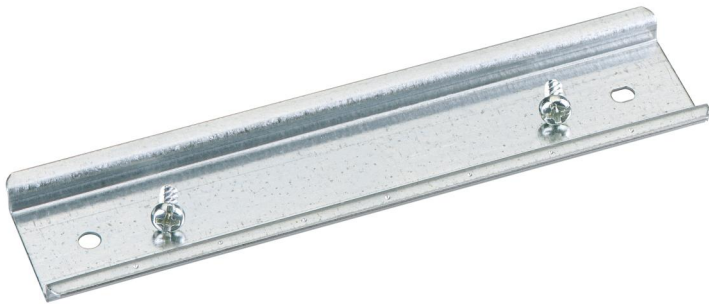

Normschiene

NS 35-144

NS 35-144

Normschiene

Artikelnummer: 19814401
Maße: 35 x 144,0 x 7,5 mm

Normschiene nach DIN EN 60715, 35 x 7,5 mm,
inkl. Befestigungsschrauben

**TK PS/PC 1809/1811/1813/1818/2518 + ALS
2011/2020**

Produkteigenschaften

Abmessungen

Breite:	35 mm
Länge:	144.0 mm
Höhe:	7.5 mm

Materialeigenschaften

Industriequalität:	nein
--------------------	------

mechanische Eigenschaften

Art des Zubehörs:	sonstige
-------------------	----------