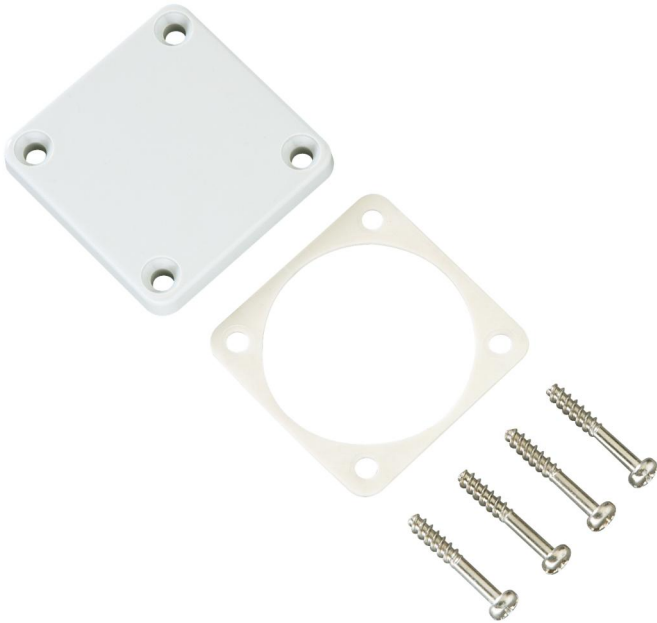

Blinddeckel

## **KD BD/SCHUKO®**

### **KD BD/SCHUKO®**

**Blinddeckel**

Artikelnummer: 51003801

Maße: 50 x 50 x 6 mm

Blindabdeckung für Leergehäuse, zum Verschließen  
nicht benötigter Steckdosenöffnungen

---

### Abmessungen

---

Breite:	50 mm
---------	-------

---

Länge:	50 mm
--------	-------

---

Höhe:	6 mm
-------	------

---