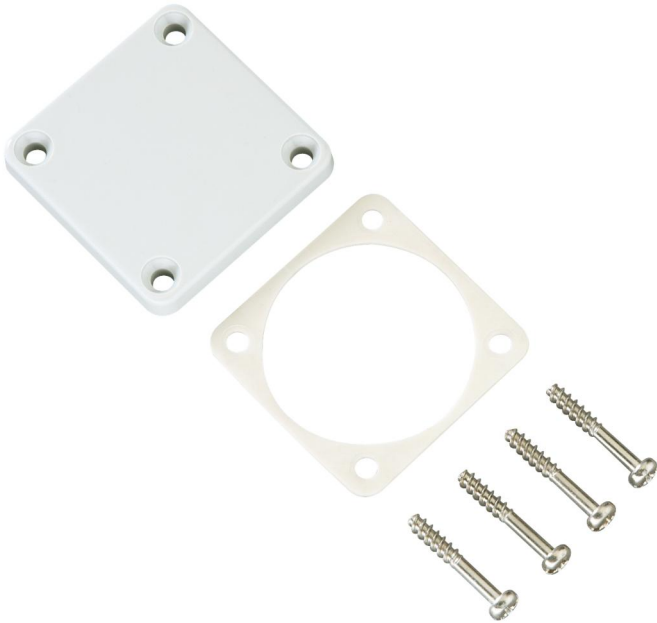

Blinddeckel

## **KD BD/CEE**

#### **Blinddeckel**

Artikelnummer: 51006001

Maße: 75 x 75 x 6 mm

Blindabdeckung für Leergehäuse, zum Verschließen nicht benötigter Steckdosenöffnungen

---

### Abmessungen

---

Breite:	75 mm
---------	-------

---

Länge:	75 mm
--------	-------

---

Höhe:	6 mm
-------	------

---