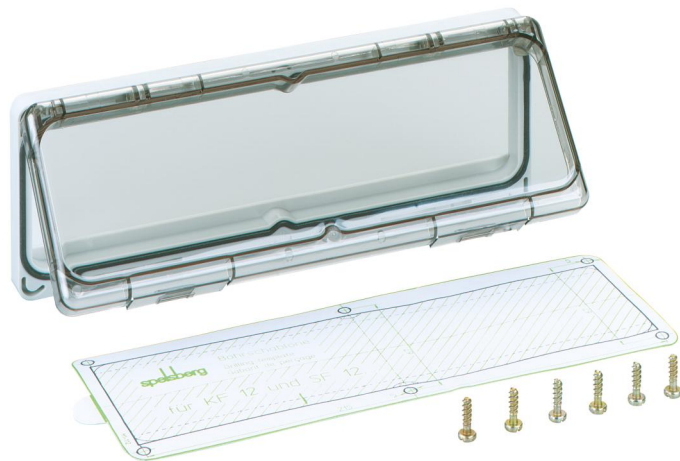

Klappfenster  
**KF 12**

**KF 12**

**Klappfenster**

Artikelnummer: 56741201  
Maße: 228 x 80 x 24,2 mm

Klappfenster, zur Montage auf Gehäusedeckel, für max. 12 Teilungseinheiten à 17,5 mm, mit transparentem Klappfenster, Rahmen mit beidseitiger Dichtung, Bohrschablone und Befestigungsschrauben

### Abmessungen

---

Breite:	228 mm
---------	--------

---

Länge:	80 mm
--------	-------

---

Höhe:	24.2 mm
-------	---------

---