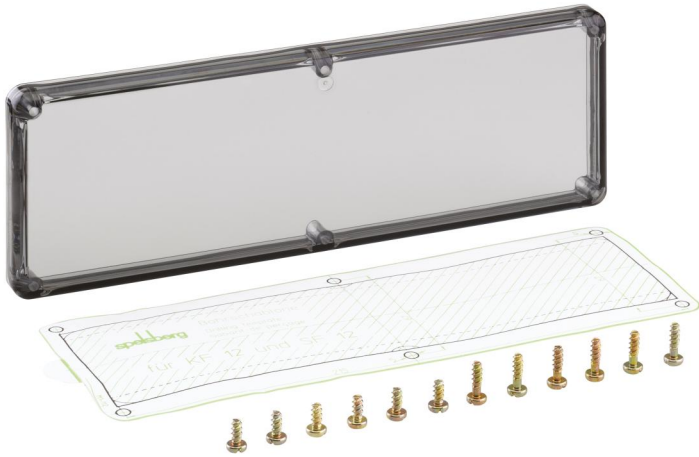

Sichtfenster  
**SF 12**

**SF 12**

**Sichtfenster**

Artikelnummer: 56801201

Maße: 228 x 80 x 13 mm

Sichtfenster, zur Montage auf Gehäusedeckel, transparente Sichtscheibe, mit Bohrschablone und Befestigungsschrauben

### Abmessungen

Breite:	228 mm
Länge:	80 mm
Höhe:	13 mm