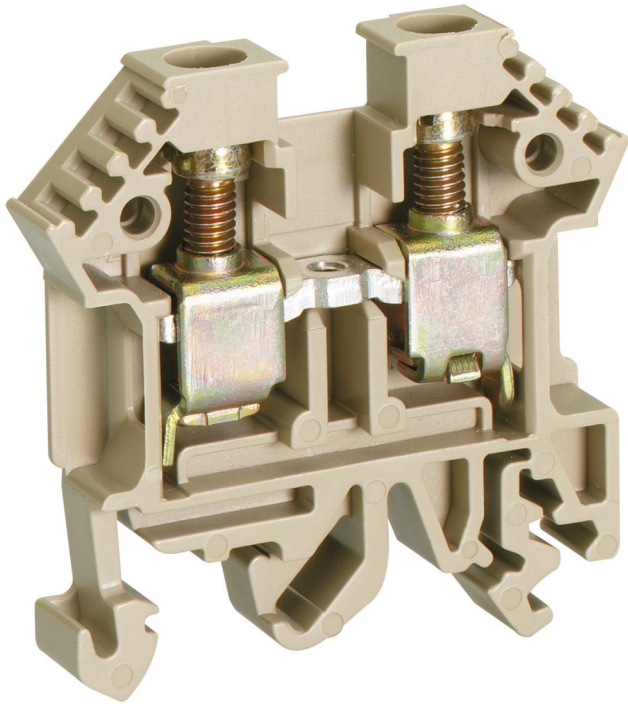

Reihenklemme

RK 10²

RK 10²

Reihenklemme

Artikelnummer: 67010001

Maße: 8 x 48 x 47 mm

RK 10² Durchgangsklemme für NS35,
Anschlussquerschnitt starr/flexibel 0,2-10²/0,2-10²

Normalklemme beige, Breite: 8mm

Produkteigenschaften

Abmessungen

Breite:	8 mm
Länge:	48 mm
Höhe:	47 mm

Materialeigenschaften

Industriequalität:	nein
--------------------	------

Werkstoff

Material des Isolierkörpers:	Thermoplast
------------------------------	-------------