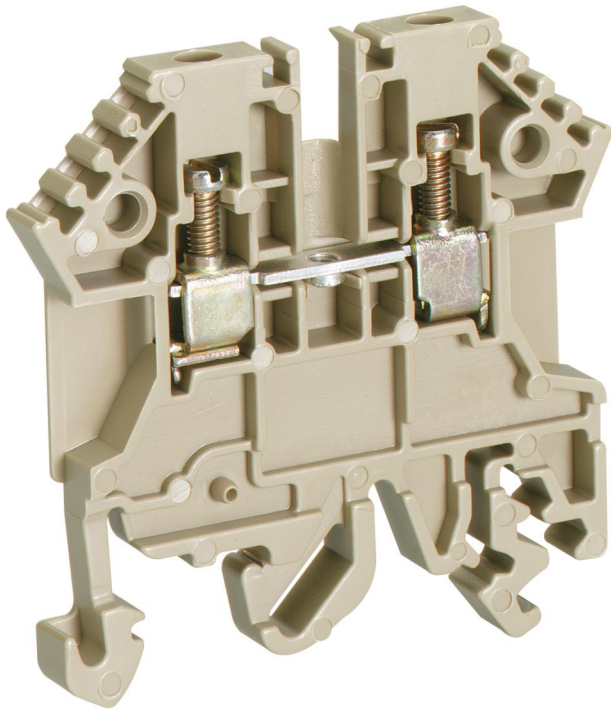

Reihenklemme

RK 2,5²

RK 2,5²

Reihenklemme

Artikelnummer: 67020001

Maße: 5 x 48 x 47 mm

RK 2,5² Durchgangsklemme für NS35,
Anschlussquerschnitt starr/flexibel 0,2-4²/0,2-2,5²

Normalklemme beige, Breite: 5mm

Produkteigenschaften

Abmessungen

Breite:	5 mm
Länge:	48 mm
Höhe:	47 mm

Materialeigenschaften

Industriequalität:	nein
--------------------	------

Werkstoff

Material des Isolierkörpers:	Thermoplast
------------------------------	-------------