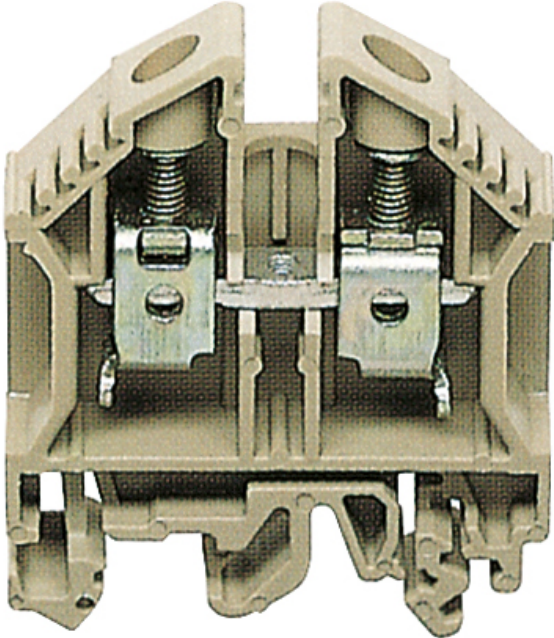

Reihenklemme

RK 10²/bl

RK 10²/bl

Reihenklemme

Artikelnummer: 67110001

Maße: 8 x 48 x 47 mm

RK 10² Durchgangsklemme für NS35,
Anschlussquerschnitt starr/flexibel 0,2-10²/0,2-10²

Normalklemme blau, Breite: 8mm

Produkteigenschaften

Abmessungen

Breite:	8 mm
Länge:	48 mm
Höhe:	47 mm

Materialeigenschaften

Industriequalität:	nein
--------------------	------

Werkstoff

Material des Isolierkörpers:	Thermoplast
------------------------------	-------------