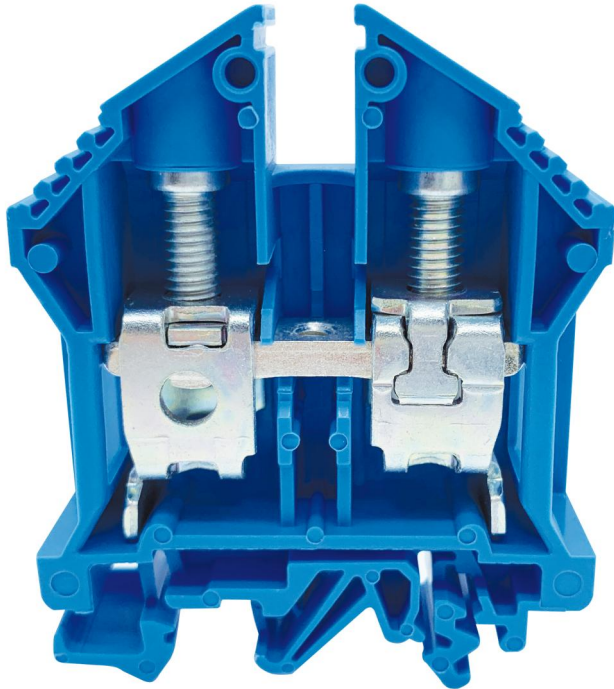

Reihenklemme

RK 35²/bl

RK 35²/bl

Reihenklemme

Artikelnummer: 67135001

Maße: 16 x 58 x 71,5 mm

RK 16² Durchgangsklemme für NS35,
Anschlussquerschnitt starr/flexibel 2,5-50²/2,5-35²

Normalklemme blau, Breite: 16mm

Produkteigenschaften

Abmessungen

Breite:	16 mm
Länge:	58 mm
Höhe:	71.5 mm

Materialeigenschaften

Industriequalität:	nein
--------------------	------

Werkstoff

Material des Isolierkörpers:	Thermoplast
------------------------------	-------------