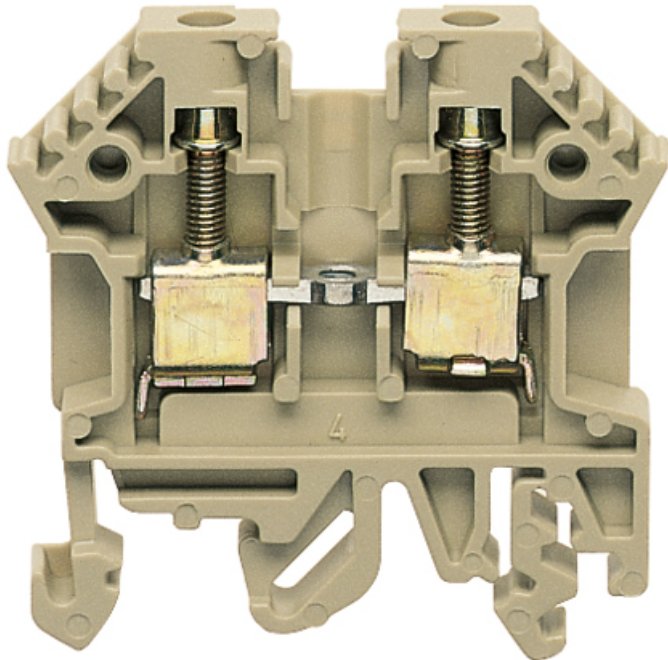

Reihenklemme

RK 4²/bl

RK 4²/bl

Reihenklemme

Artikelnummer: 67140001

Maße: 6 x 48 x 47 mm

RK 4² Durchgangsklemme für NS35,
Anschlussquerschnitt starr/flexibel 0,2-6²/0,2-4²

Normalklemme blau, Breite: 6mm

Produkteigenschaften

Abmessungen

Breite:	6 mm
Länge:	48 mm
Höhe:	47 mm

Materialeigenschaften

Industriequalität:	nein
--------------------	------

Werkstoff

Material des Isolierkörpers:	Thermoplast
------------------------------	-------------