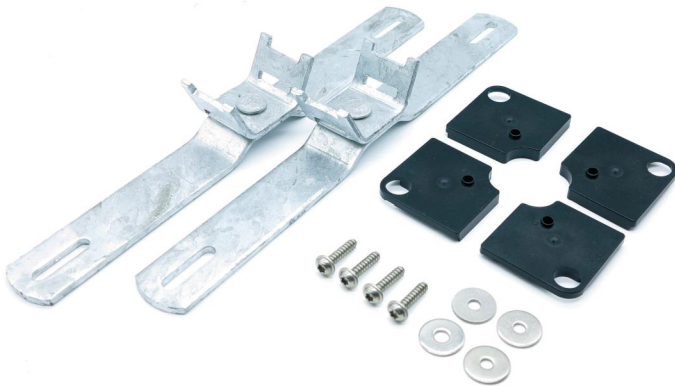

Mastschellen-Set

GEOS MSS-30

GEOS MSS-30

Mastschellen-Set

Artikelnummer: 72005001

Maße: 35 x 300 x 40,5 mm

Mastschellen-Set aus feuerverzinktem Stahl, Set=2
Stück

Montage an der 300mm-Gehäusesseite

Produkteigenschaften

Abmessungen

Breite:	35 mm
Länge:	300 mm
Höhe:	40.5 mm

Materialeigenschaften

Brennbarkeitsklasse nach UL94:	V0
Glühdrahtfestigkeit nach EN 60695-2-11:	875 °C
Industriequalität:	ja

Umgebungsbedingungen

Installationsort:	ungeschützter Außenbereich
-------------------	----------------------------

Zubehör

[72004001 - SRS 60-90 - Schraubschellen-Set](#)

[72004101 - SRS 90-150 - Schraubschellen-Set](#)

[72004201 - SRS 150-210 - Schraubschellen-Set](#)