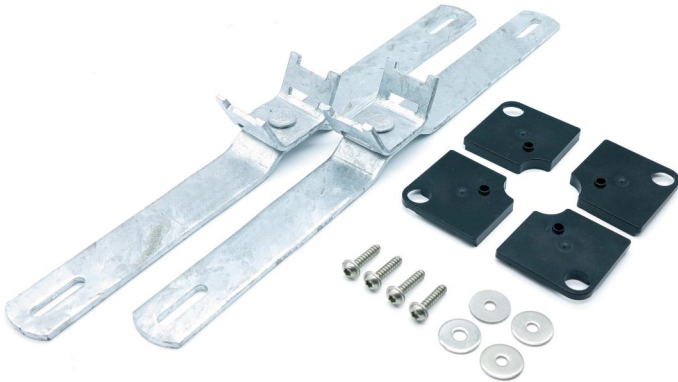

Mastschellen-Set

GEOS MSS-40

GEOS MSS-40

Mastschellen-Set

Artikelnummer: 72005101

Maße: 35 x 400 x 40,5 mm

Mastschellen-Set aus feuerverzinktem Stahl, Set=2 Stück

Montage an der 400mm-Gehäusesseite

Produkteigenschaften

Abmessungen

Breite:	35 mm
Länge:	400 mm
Höhe:	40.5 mm

Materialeigenschaften

Brennbarkeitsklasse nach UL94:	V0
Glühdrahtfestigkeit nach EN 60695-2-11:	875 °C
Industriequalität:	ja

Umgebungsbedingungen

Installationsort:	ungeschützter Außenbereich
-------------------	----------------------------

Zubehör

[72004001 - SRS 60-90 - Schraubschellen-Set](#)

[72004101 - SRS 90-150 - Schraubschellen-Set](#)

[72004201 - SRS 150-210 - Schraubschellen-Set](#)