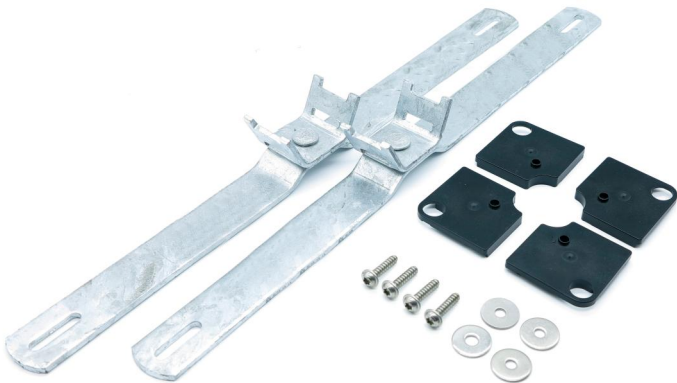

Mastschellen-Set

GEOS MSS-50

GEOS MSS-50

Mastschellen-Set

Artikelnummer: 72005201

Maße: 35 x 500 x 40,5 mm

Mastschellen-Set aus feuerverzinktem Stahl, Set=2
Stück

Montage an der 500mm-Gehäusesseite

Produkteigenschaften

Abmessungen

Breite:	35 mm
Länge:	500 mm
Höhe:	40.5 mm

Materialeigenschaften

Brennbarkeitsklasse nach UL94:	V0
Glühdrahtfestigkeit nach EN 60695-2-11:	875 °C
Industriequalität:	ja

Umgebungsbedingungen

Installationsort:	ungeschützter Außenbereich
-------------------	----------------------------

Zubehör

[72004001 - SRS 60-90 - Schraubschellen-Set](#)

[72004101 - SRS 90-150 - Schraubschellen-Set](#)

[72004201 - SRS 150-210 - Schraubschellen-Set](#)