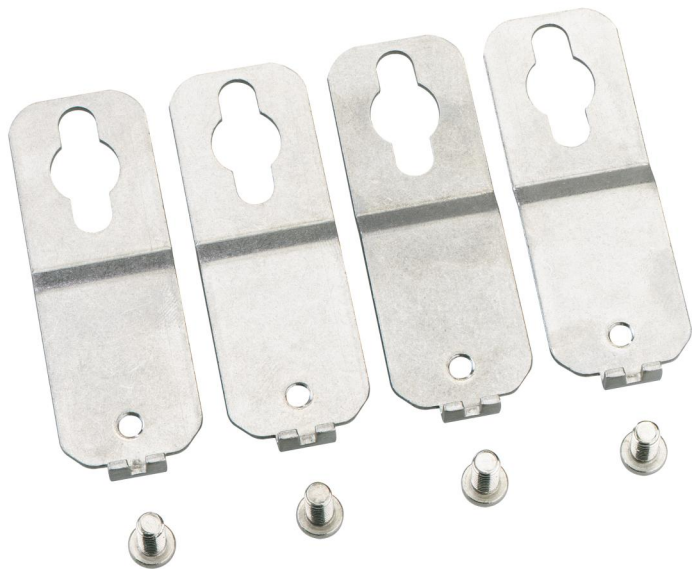

Außenbefestigungslaschen

AK ABL-ES

AK ABL-ES

Außenbefestigungslaschen

Artikelnummer: 79300401

Maße: 110 x 40 x 20 mm

Außenbefestigungslaschen, zur Montage einzelner Gehäuse an ebenen Wandflächen, kann am Unterkasten im Winkel 0°, 45° oder 90° befestigt werden, Wandabstand 7 mm, Material Edelstahl, geeignet für AKL / AKi-L Leergehäuse, AKi Schalter- und Sicherungsgehäuse, AKi Steckdosenverteiler, AKi-Z / ZVi Zählergehäuse

Set = 4 Stück

Produkteigenschaften

Abmessungen

| | |
|---------|--------|
| Breite: | 110 mm |
| Länge: | 40 mm |
| Höhe: | 20 mm |

Materialeigenschaften

| | |
|--------------------|------|
| Industriequalität: | nein |
|--------------------|------|