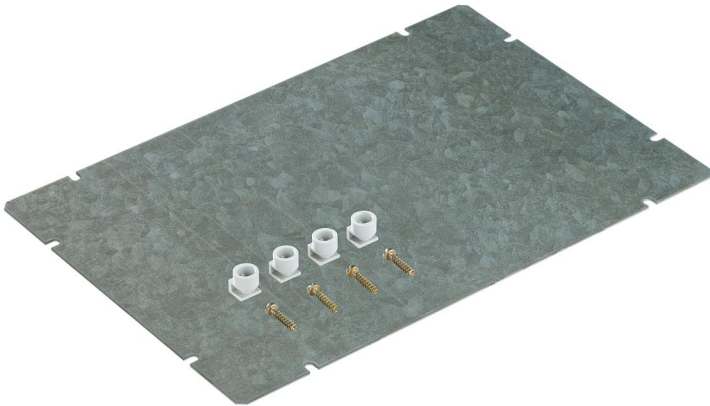

Montageplatte

AK MPS 2

AK MPS 2

Montageplatte

Artikelnummer: 79501201

Maße: 240 x 240 x 2 mm

Montageplatte aus Stahlblech, verzinkt, Stärke 2 mm, inkl. Befestigungsschrauben

Produkteigenschaften

Abmessungen

Breite:	240 mm
Länge:	240 mm
Höhe:	2 mm

Materialeigenschaften

Industriequalität:	nein
--------------------	------