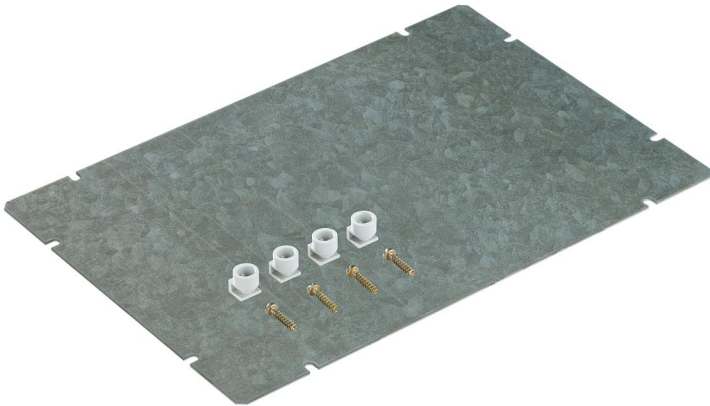

Montageplatte

### AK MPS 3

#### Montageplatte

Artikelnummer: 79501301

Maße: 240 x 390 x 2 mm

Montageplatte aus Stahlblech, verzinkt, Stärke 2 mm, inkl. Befestigungsschrauben

---

### Abmessungen

Breite:	240 mm
Länge:	390 mm
Höhe:	2 mm