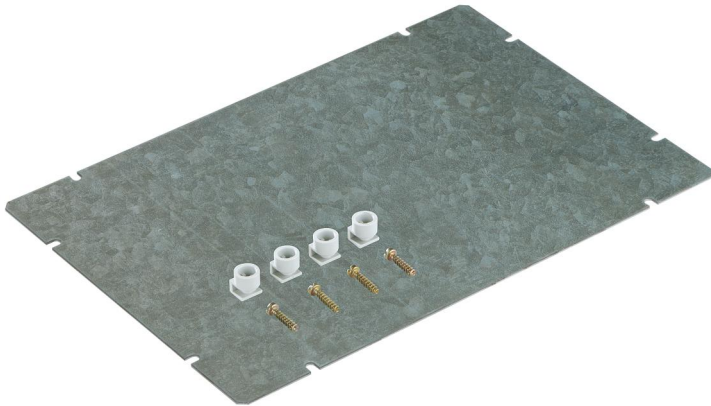

Montageplatte

## AK MPS 4

### AK MPS 4

**Montageplatte**

Artikelnummer: 79501401

Maße: 240 x 540 x 2 mm

Montageplatte aus Stahlblech, verzinkt, Stärke 2 mm, inkl. Befestigungsschrauben

---

### Abmessungen

Breite:	240 mm
Länge:	540 mm
Höhe:	2 mm