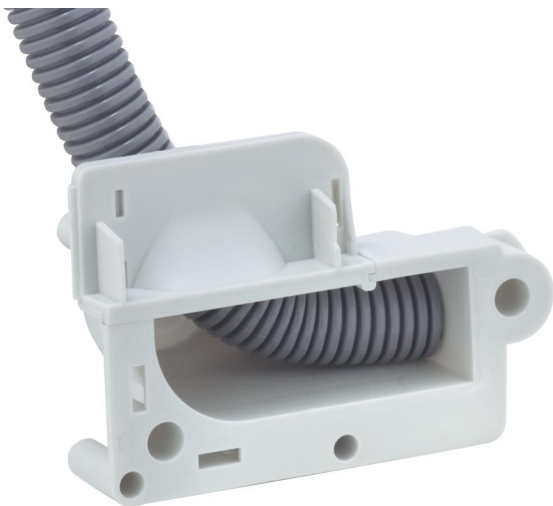

Universalauslass

UVA 90

UVA 90

Universalauslass

Artikelnummer: 97071601

Maße: 126 x 86 x 57 mm

Universalauslass, zur einfachen Rohrübergabe im Wand- und Deckenbereich oder zur Weiterführung von Rohren unter dem Estrich. Einführungen für Rohre bis M25. Geeignet für Klebefestigung und Gegenschalung (bei Verwendung von Stützholntechnik bitte unbedingt beachten: Stützholmlänge = Wandstärke minus 2 cm!), Bemessungsisolationsspannung: 400V AC, halogenfrei

**Klebefestigung oder Nagelbefestigung,
Dichtbereich M20 - M25, stützholmfähig**

Produkteigenschaften

elektrische Eigenschaften

Bemessungsisolationsspannung AC:	400 V
geeignet für:	Betonbau

Abmessungen

Breite:	126 mm
Länge:	86 mm
Höhe:	57 mm

Materialeigenschaften

halogenfrei:	ja
Brennbarkeitsklasse nach UL94:	HB
Glühdrahtfestigkeit nach EN 60695-2-11:	650 °C
Industriequalität:	nein

mechanische Eigenschaften

Befestigungsart:	Klebefestigung oder Nagelbefestigung
------------------	---

Material Unterteil:	Polypropylen
Material Oberteil:	Polypropylen

Zubehör

[97022001 - RVB 20 - Rohrverbinder](#)

[97022501 - RVB 25 - Rohrverbinder](#)

[97953801 - U 71 BSK-K - Blindsockel](#)

[97953901 - U 71 BSK - Blindsockel](#)