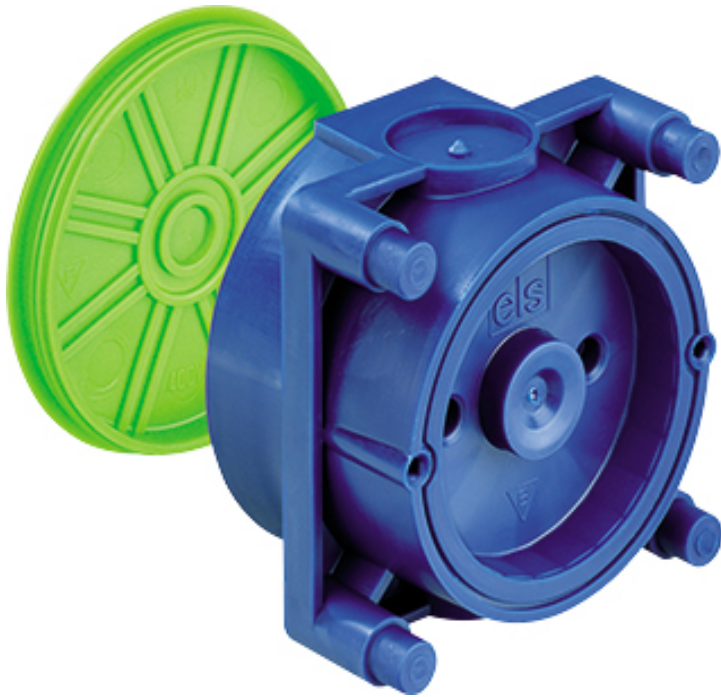

Gerätedose

U 71 GRD-D

U 71 GRD-D

Gerätedose

Artikelnummer: 97104502

Maße: 71 x 71 x 50 mm

Gerätedose, für extrem dünne Wände, nur 45mm tief, kombinierbar mit entsprechenden Verbundbrillen, mit Schutzart IP30, Bemessungsisolationsspannung: 400V AC, zertifiziert durch VDE (DIN EN 60670-1/-22 (VDE 0606-1/-22)), halogenfrei

Magnet- oder Nagelbefestigung, Membran zur Lochung, Dichtbereich M16 - M20, stützholmfähig

Produkteigenschaften

elektrische Eigenschaften

Bemessungsisolationsspannung AC:	400 V
Schutzart:	IP30
UL Type Rating:	k.A.

Farben

Farbe Oberteil:	sonstige
-----------------	----------

Abmessungen

Breite:	71 mm
Länge:	71 mm
Höhe:	50 mm

Materialeigenschaften

halogenfrei:	ja
Industriequalität:	nein

mechanische Eigenschaften

Befestigungsart:	Magnet- oder Nagelbefestigung
------------------	-------------------------------