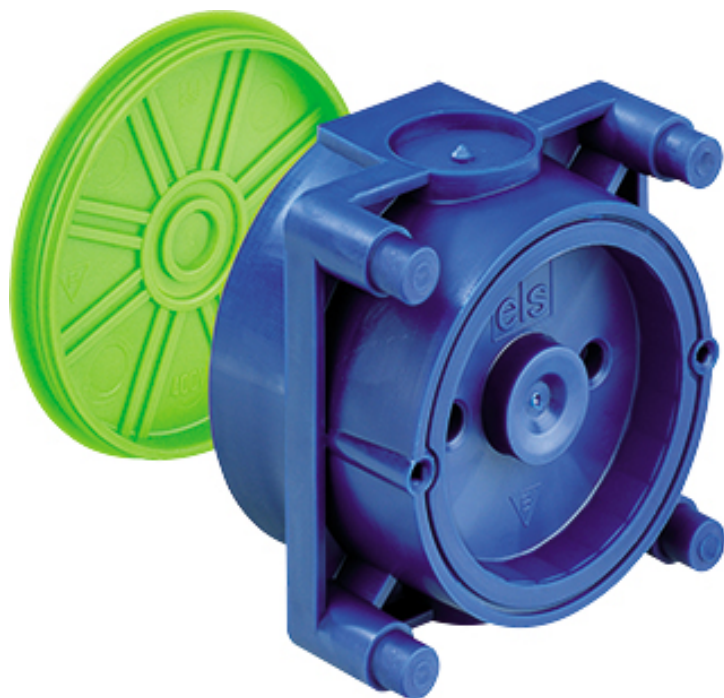

Gerätedose

U 71 GRD-D

U 71 GRD-D

Gerätedose

Artikelnummer: 97104502

Maße: 71 x 71 x 50 mm

Gerätedose, für extrem dünne Wände, nur 45mm tief, kombinierbar mit entsprechenden Verbundbrillen, mit Schutzart IP30, Bemessungsisolationsspannung: 400V AC, zertifiziert durch VDE (DIN EN 60670-1/-22 (VDE 0606-1/-22)), halogenfrei

Magnet- oder Nagelbefestigung, Membran zur Lochung, Dichtbereich M16 - M20, stützholmfähig

IP30

400V
AC

VDE

halogenfrei

Produkteigenschaften

elektrische Eigenschaften

Bemessungsisolationsspannung AC:	400 V
Schutzart:	IP30
UL Type Rating:	k.A.

Farben

Farbe Oberteil:	sonstige
-----------------	----------

Abmessungen

Breite:	71 mm
Länge:	71 mm
Höhe:	50 mm

Materialeigenschaften

halogenfrei:	ja
Industriequalität:	nein

mechanische Eigenschaften

Befestigungsart:	Magnet- oder Nagelbefestigung
------------------	-------------------------------