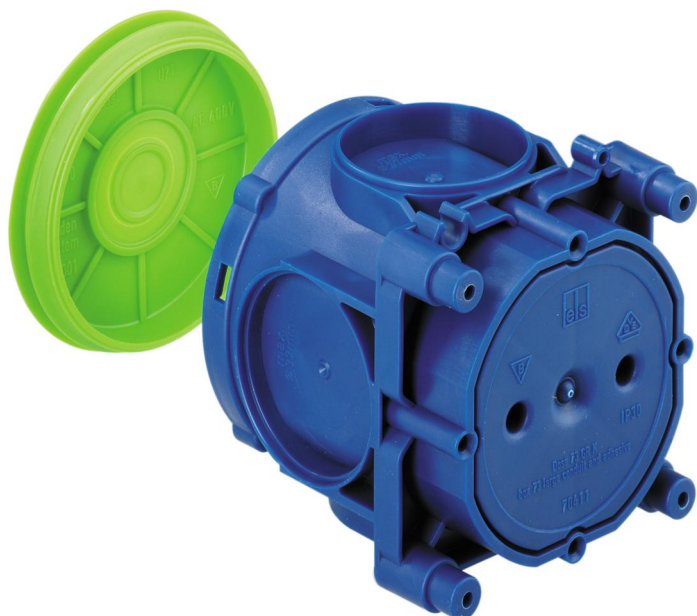

Großrohrdose

U 71 K GRO

U 71 K GRO

Großrohrdose

Artikelnummer: 97276001

Maße: 71 x 71 x 76 mm

Großrohrdose, 4 Schraubdomes mit Schraubabstand 60 mm, kombinierbar im Normabstand 71 mm, vollisolierter Leitungsübergang, geeignet für alle Schalungsarten und Gegenschalung, mit Schutzart IP30, Bemessungsisolationsspannung: 400V AC, zertifiziert durch VDE (DIN EN 60670-1/-22 (VDE 0606-1/-22)), halogenfrei

2-teilig, Klebefestigung oder Nagelbefestigung, Membran zur Lochung, Dichtbereich M16 - M40, stützholmfähig

Produkteigenschaften

elektrische Eigenschaften

Bemessungsisolationsspannung AC:	400 V
Schutzart:	IP30
geeignet für:	Betonbau
UL Type Rating:	k.A.

Farben

Farbe Oberteil:	sonstige
-----------------	----------

Abmessungen

Breite:	71 mm
Länge:	71 mm
Höhe:	76 mm

Materialeigenschaften

halogenfrei:	ja
Brennbarkeitsklasse nach UL94:	HB
Glühdrahtfestigkeit nach EN 60695-2-11:	650 °C
Industriequalität:	nein

Werkstoff

Material Unterteil:	Polypropylen
Material Oberteil:	Polypropylen

Zertifikate

Prüfzeichen:	VDE (DIN EN 60670-1/-22 (VDE 0606-1/-22))
--------------	--

Zubehör

[97924801 - KR - Zubehör IBT](#)

[97910001 - VD 75 - Verschlussdeckel](#)