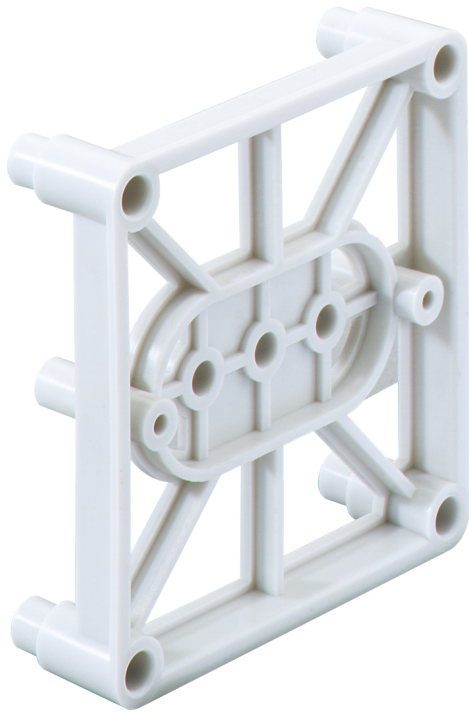

Blindsockel

BS 1-BSK

BS 1-BSK

Blindsockel

Artikelnummer: 97443101

Maße: 86 x 86 x 25 mm

Blindsockel BS zum Abstützen der BS-Kästen, bei Gegenschalung in Verbindung mit Stützholmen

Blindsockel, 86 x 86 x 25 mm

Produkteigenschaften

Abmessungen

Breite:	86 mm
Länge:	86 mm
Höhe:	25 mm

Materialeigenschaften

Industriequalität:	nein
--------------------	------

mechanische Eigenschaften

Art des Zubehörs:	sonstige
-------------------	----------