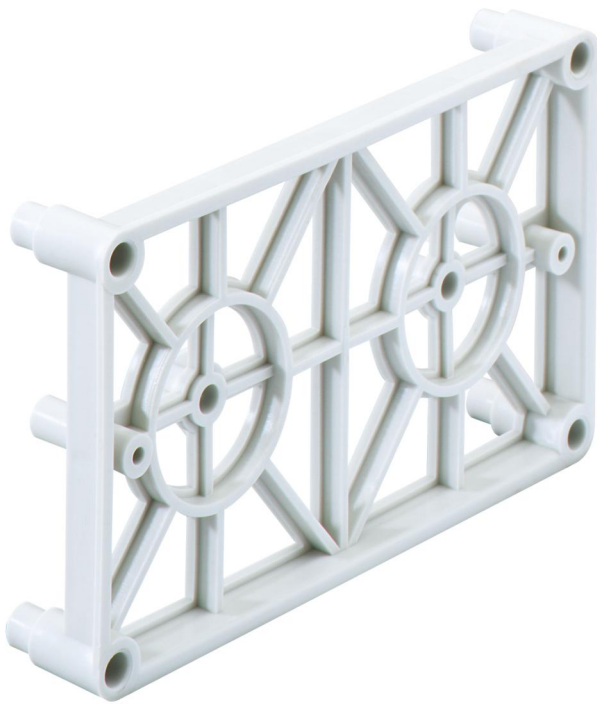

Blindsockel

## BS 2-BSK

#### Blindsockel

Artikelnummer: 97443201

Maße: 146 x 86 x 25 mm

Blindsockel BS zum Abstützen der BS-Kästen, bei Gegenschalung in Verbindung mit Stützholmen

**Blindsockel, 146 x 86 x 25 mm**

---

### Abmessungen

Breite:	146 mm
Länge:	86 mm
Höhe:	25 mm